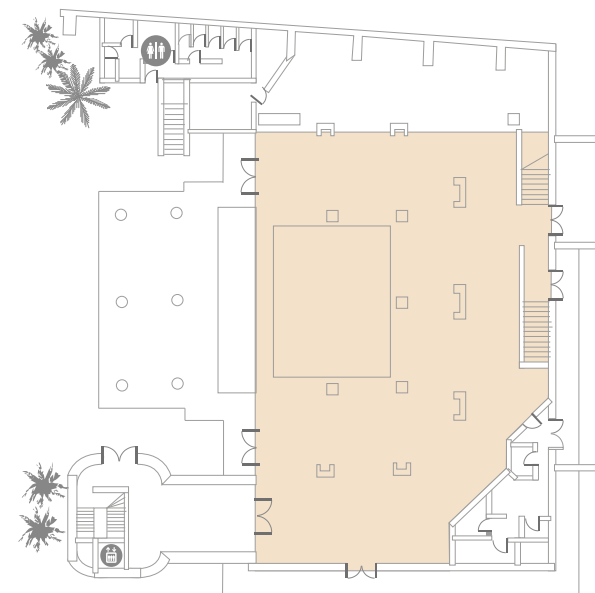

GUITART
CENTRAL PARK
AQUA RESORT
* * * *

SALA PALAS ATENEA

- m²
437
- 23 x 19
- 4,60
- 400
- 280
- 250
- 450
- 150
- SI

SALA HEMINGWAY

m²

568

20 x 32

150

250

SI

GUITART
CENTRAL PARK
AQUA RESORT

SALA MARINA

237

12,97 x 18,29

70 máx 120

50 máx 60