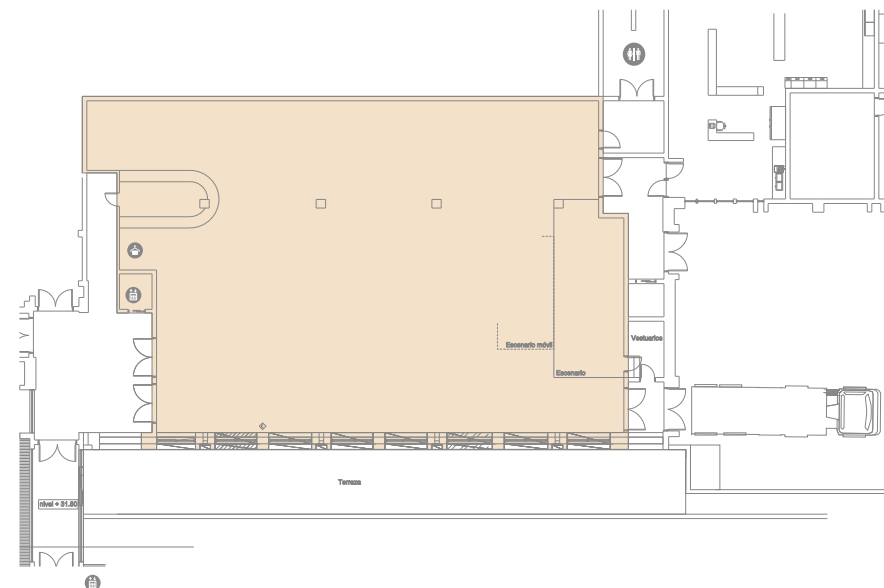

GUITART
CENTRAL PARK
AQUA RESORT
* * * *

SALA PALAS ATENEA

- m²
437
- 23 x 19
- 4,60
- 400
- 280
- 250
- 450
- 150
- SI

SALA HEMINGWAY

m²

568

20 x 32

150